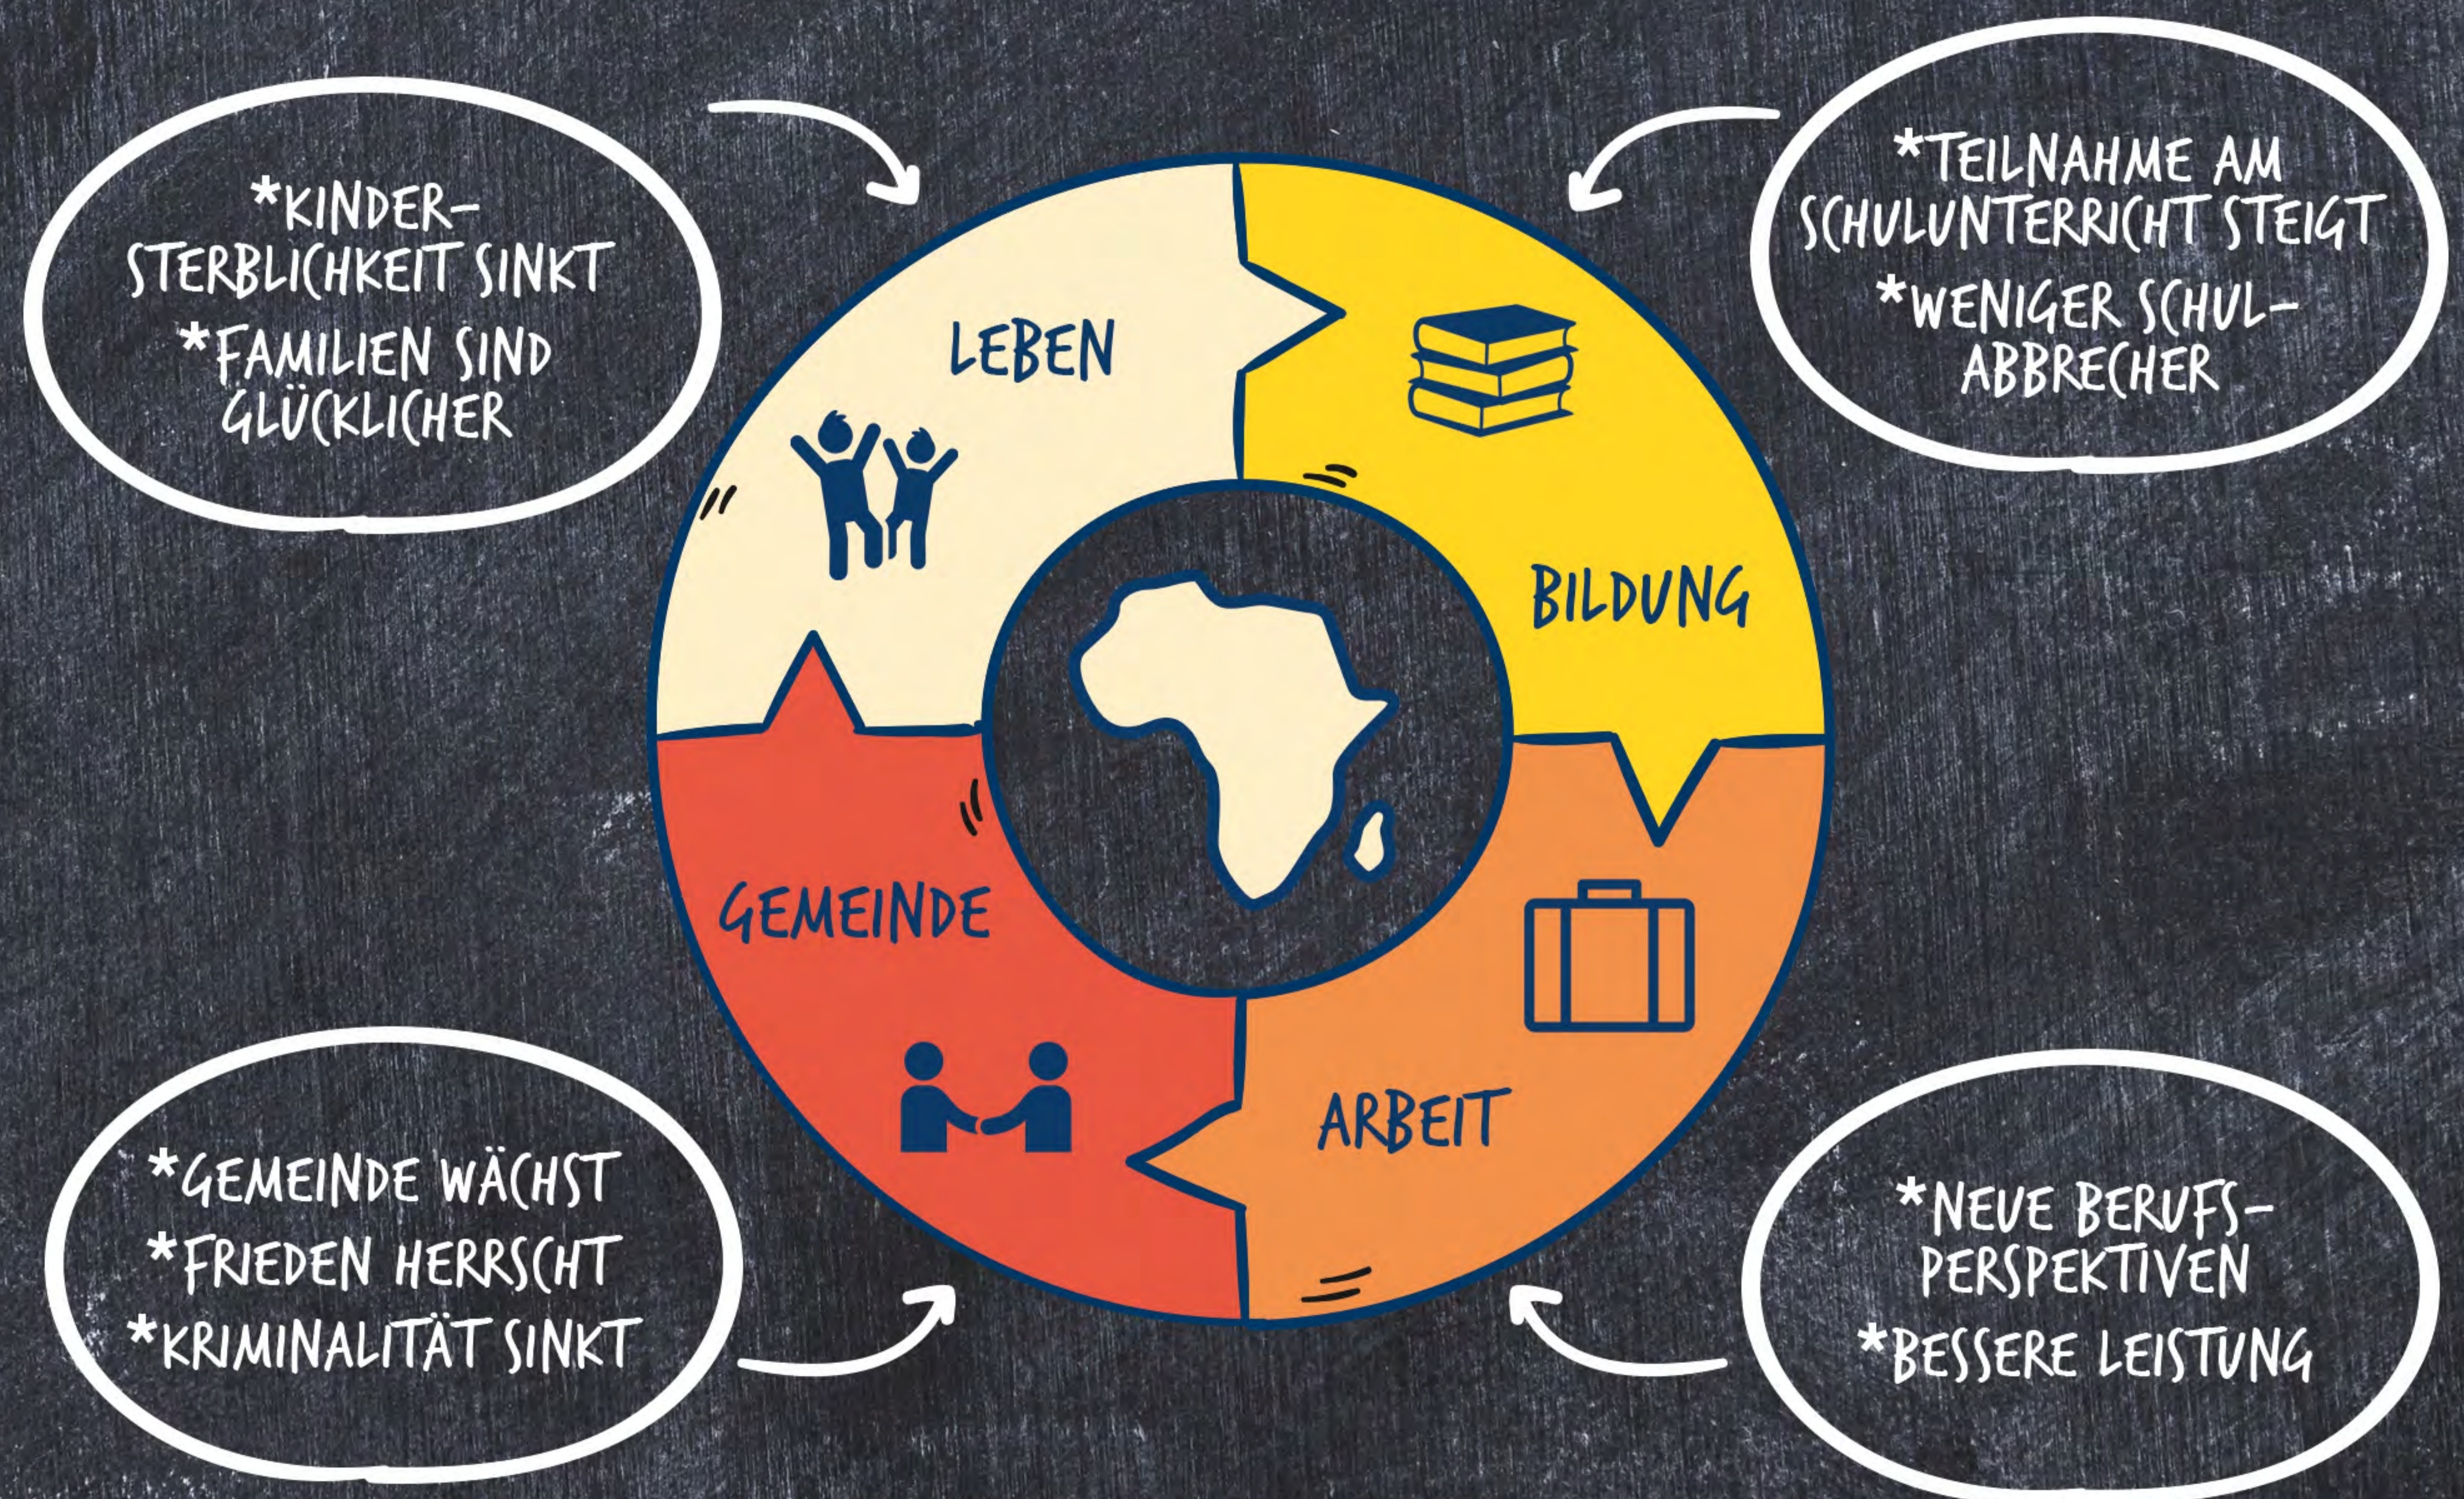

...ZEIGT WIRKUNG...

...FÜR EIN STÜCK "HIMMEL AUF ERDEN"!